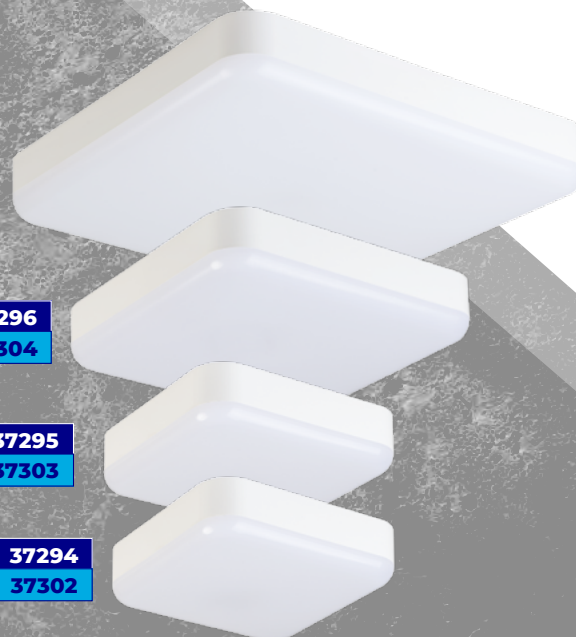

37293
37301

37292
37300

37291
37299

37290
37298

37297
37305

37296
37304

37295
37303

37294
37302

tension nominale:
220-240 AC

matériau du boîtier:
PC

durée de vie:
50 000h

classe de protection:
II

température de couleur:
4000K

○	37290	IPER LED 10W-NW-O		10W	1200 lm
○	37291	IPER LED 19W-NW-O		19W	2280 lm
○	37292	IPER LED 26W-NW-O		26W	3120 lm
○	37293	IPER LED 35W-NW-O		35W	4200 lm
□	37294	IPER LED 10W-NW-L		10W	1200 lm
□	37295	IPER LED 19W-NW-L		19W	2280 lm
□	37296	IPER LED 26W-NW-L		26W	3120 lm
□	37297	IPER LED 35W-NW-L		35W	4200 lm
●	37298	IPER LED 10W-NW-O-SE	✓	10W	1200 lm
●	37299	IPER LED 19W-NW-O-SE	✓	19W	2280 lm
●	37300	IPER LED 26W-NW-O-SE	✓	26W	3120 lm
●	37301	IPER LED 35W-NW-O-SE	✓	35W	4200 lm
■	37302	IPER LED 10W-NW-L-SE	✓	10W	1200 lm
■	37303	IPER LED 19W-NW-L-SE	✓	19W	2280 lm
■	37304	IPER LED 26W-NW-L-SE	✓	26W	3120 lm
■	37305	IPER LED 35W-NW-L-SE	✓	35W	4200 lm