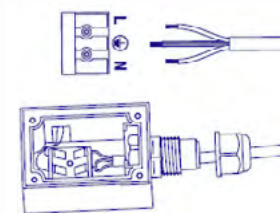

Deux formes:
carrée (L) et ronde (O)

Quatre puissances:
10W, 19W, 26W, 35W

**Version Avec
et Sans détecteur**

Kanlux

EASY installation

Kanlux IPER LED

Détecteur de mouvement HF:

Luminaire équipé d'un détecteur de mouvement, programmé de manière optimale pour un plus grand confort d'utilisation.

MONTAGE

au plafond ou au mur.
Le luminaire est doté d'un support de montage qui permet d'insérer facilement le luminaire câblé.

RAPIDE À INSTALLER

Utilisation d'un presse-étoupe et d'un connecteur rapide pour faciliter l'installation.