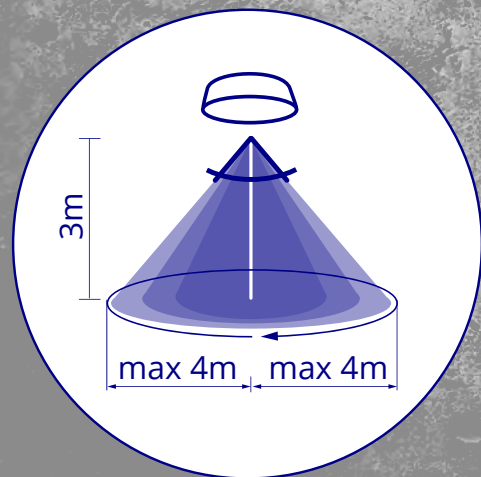

horizontal 360°

45s

50lx